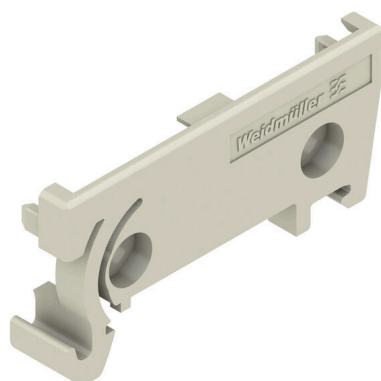

AP 45/RE GR 2025

Weidmüller Interface GmbH & Co. KG

Klingenbergstraße 26

D-32758 Detmold

Germany

www.weidmueller.com

RS 100 Profi nabízí flexibilní řešení pro vaše montážní potřeby, protože je možná jak montáž na lištu DIN, tak i na stěnu. Tato univerzálnost usnadňuje integraci do různých prostředí a typů systémů. Pouzdro lze použít pro standard desek plošných spojů Eurocard.

Profil lze řezat na míru, takže jej můžete přesně přizpůsobit svým specifickým požadavkům. Pro obzvláště těžké komponenty lze použít přídatné zajišťovací patky, které zlepší stabilitu a zvýší tak bezpečnost vaší instalace.

Další praktickou funkcí je možnost použití krycího profilu k ochraně velkých komponent.

Všeobecné objednací údaje

Verze	Bočnice, RS 45 Oblázkově šedá, Koncová deska nosné lišty DIN vpravo, Šířka: 8 mm
Číslo objednávky	8143900000
Typ	AP 45/RE GR 2025
GTIN (EAN)	4008 190139926
Množství	20 items

Technické údaje

Osvědčení

ROHS	Shoda
------	-------

Rozměry a hmotnosti

Hloubka	22.8 mm	Hloubka (v palcích)	0.8976 inch
Výška	45 mm	Výška (v palcích)	1.7716 inch
Šířka	8 mm	Šířka (v palcích)	0.315 inch
Délka	45 mm	Délka (v palcích)	1.7716 inch
Čistá hmotnost	2.17 g		