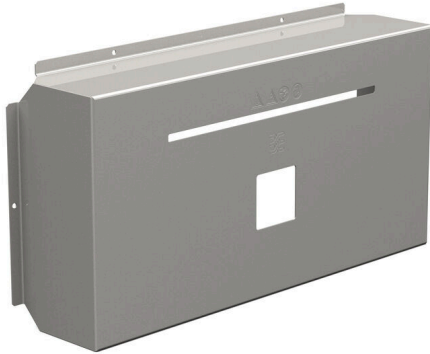

**PV SUNCOVER 30/60/13 SW**

**Weidmüller Interface GmbH & Co. KG**  
Klingenbergstraße 26  
D-32758 Detmold  
Germany

[www.weidmueller.com](http://www.weidmueller.com)

**Všeobecné objednáací údaje**

Verze	Fotovoltaika, Sluneční krytka, Spínací odpojovač
Číslo objednávky	<a href="#">8000158570</a>
Typ	PV SUNCOVER 30/60/13 SW
GTIN (EAN)	4099987365079
Množství	1 items

## Rozměry a hmotnosti

Hloubka	136.3 mm	Hloubka (v palcích)	5.3661 inch
Výška	324.5 mm	Výška (v palcích)	12.7756 inch
Šířka	641 mm	Šířka (v palcích)	25.2362 inch
Čistá hmotnost	4350 g		