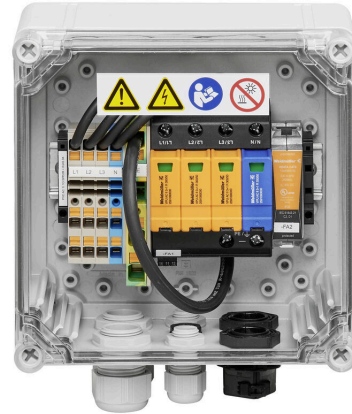

PVC AC 1I 10 SPD2R + RJ45 04

Weidmüller Interface GmbH & Co. KG
Klingenbergstraße 26
D-32758 Detmold
Germany

www.weidmueller.com

Technical data

Osvědčení

Schválení

ROHS

Shoda

Rozměry a hmotnosti

Hloubka	132 mm	Hloubka (v palcích)	5.1968 inch
Výška	200 mm	Výška (v palcích)	7.874 inch
Šířka	200 mm	Šířka (v palcích)	7.874 inch
Čistá hmotnost	2866.64 g		

Teploty

Okolní teplota	-40 °C...50 °C	Vlhkost	Rel. vlhkost 0...85 %, bez kondenzace

Shoda produktu s prostředím

Stav souladu se směrnicí RoHS	V souladu s výjimkou
Výjimka ze směrnice RoHS (je-li použitelné/známo)	6c
REACH SVHC	Lead 7439-92-1
SCIP	bdab5698-6a20-4370-8e28-8810d882d01a

Součást dodávky

Zahrnutá příslušenství	Odstavec	Montážní patka
	Množství	4
	Odstavec	Těsnicí zátka
	Množství	8

Klasifikace

ETIM 8.0	EC000941	ETIM 9.0	EC000941
ETIM 10.0	EC000941	ECLASS 14.0	27-17-90-90
ECLASS 15.0	27-17-90-90		

PVC AC 1I 10 SPD2R + RJ45 04

Weidmüller Interface GmbH & Co. KG
Klingenbergstraße 26
D-32758 Detmold
Germany

www.weidmueller.com

Drawings