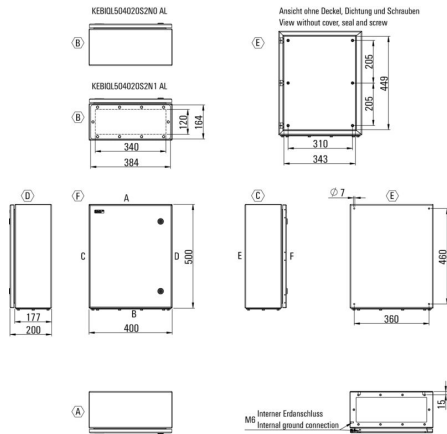

KEBIQL504020S2N1 AL

Weidmüller Interface GmbH & Co. KG
Klingenbergstraße 26
D-32758 Detmold
Germany

Nákresy

www.weidmueller.com