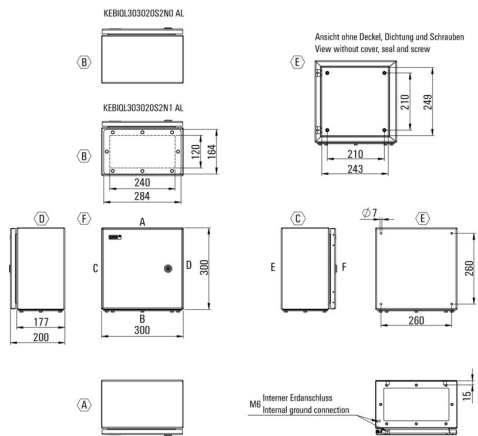

KEBIQL303020S2N1 AL

Weidmüller Interface GmbH & Co. KG
Klingenbergstraße 26
D-32758 Detmold
Germany

Nákresy

www.weidmueller.com