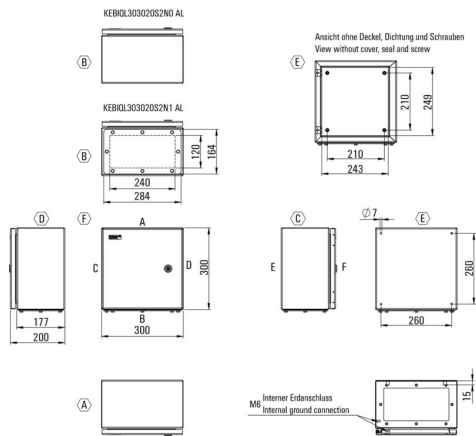

KEBIQL303020S2N1 AL

Weidmüller Interface GmbH & Co. KG
Klingenbergstraße 26
D-32758 Detmold
Germany

Nákresy

www.weidmueller.com