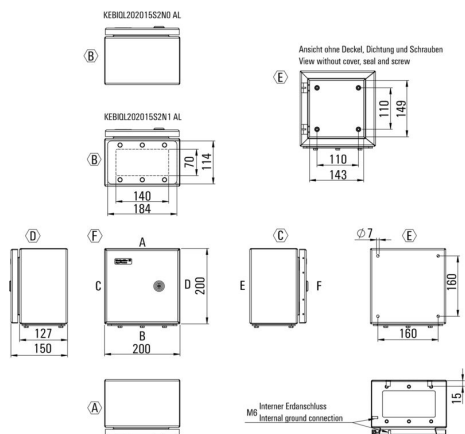

KEBIQL202015S2N1 AL

Weidmüller Interface GmbH & Co. KG
Klingenbergstraße 26
D-32758 Detmold
Germany

Nákresy

www.weidmueller.com