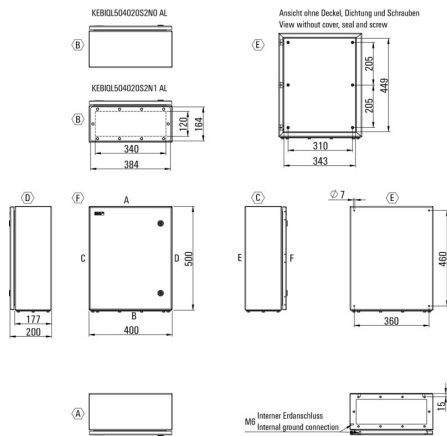

KEBIQL504020S2N0 AL

Weidmüller Interface GmbH & Co. KG
Klingenbergstraße 26
D-32758 Detmold
Germany

Nákresy

www.weidmueller.com