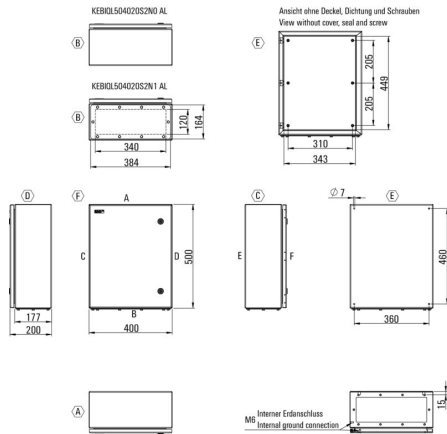

KEBIQL504020S2N0 AL

Weidmüller Interface GmbH & Co. KG
Klingenbergstraße 26
D-32758 Detmold
Germany

Nákresy

www.weidmueller.com