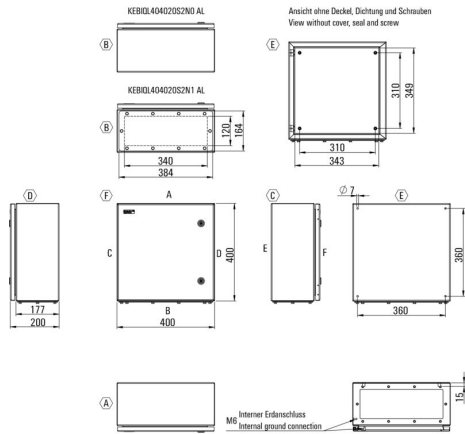

KEBIQL404020S2N0 AL

Weidmüller Interface GmbH & Co. KG
Klingenbergstraße 26
D-32758 Detmold
Germany

Nákresy

www.weidmueller.com