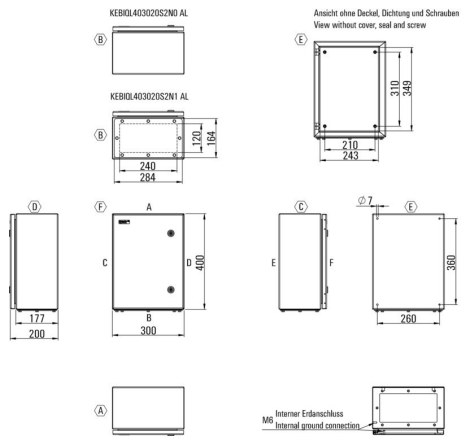

KEBIQL403020S2N0 AL

Weidmüller Interface GmbH & Co. KG
Klingenbergstraße 26
D-32758 Detmold
Germany

Nákresy

www.weidmueller.com