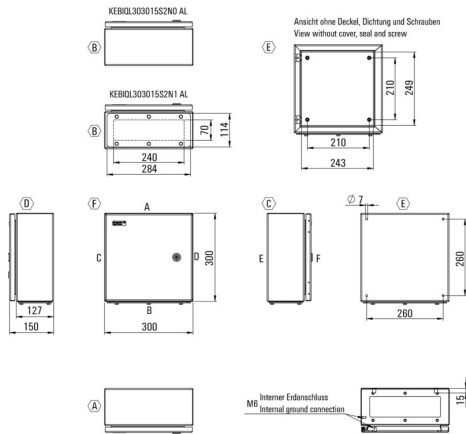

KEBIQL303015S2N0 AL

Weidmüller Interface GmbH & Co. KG
Klingenbergstraße 26
D-32758 Detmold
Germany

Nákresy

www.weidmueller.com