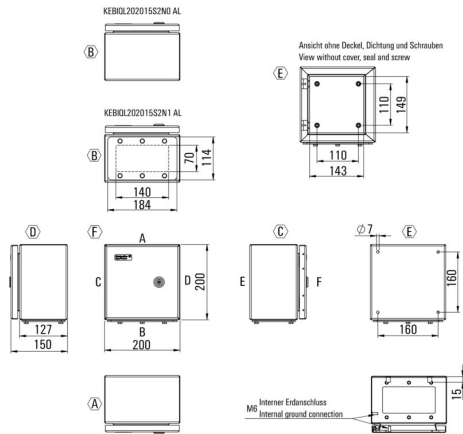

KEBIQL202015S2N0 AL

Weidmüller Interface GmbH & Co. KG
Klingenbergstraße 26
D-32758 Detmold
Germany

Drawings

www.weidmueller.com