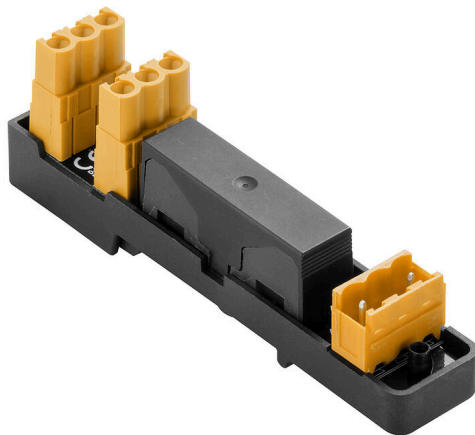

RS VERT SUPPLY BLL_F

Weidmüller Interface GmbH & Co. KG
Klingenbergstraße 26
D-32758 Detmold
Germany

www.weidmueller.com

Rozdělovač energie na lištu DIN

Více rozvaděčů energie v skřínce měřiče pro montážní liště TS 35

- 2pólové, barevně kódované
- 230 V, IP 30
- Pojistka chránící moduly 25kA

Všeobecné objednací údaje

Číslo objednávky	8000084731
Typ	RS VERT SUPPLY BLL_F
GTIN (EAN)	4099986226593
Množství	10 items

Technické údaje

Osvědčení

Schválení

ROHS

Shoda

Rozměry a hmotnosti

Hloubka	30 mm	Hloubka (v palcích)	1.1811 inch
Výška	93.7 mm	Výška (v palcích)	3.689 inch
Šířka	17.9 mm	Šířka (v palcích)	0.7047 inch
Čistá hmotnost	25 g		

Údaje o připojení

Konektory DPS, rozvod	BLL 5.08/03/180 (bez centrálního kolíku)	Napájecí zásuvné konektory	SL 5.08HC/03/180B (bez centrálního kolíku)
-----------------------	------------------------------------------	----------------------------	--------------------------------------------