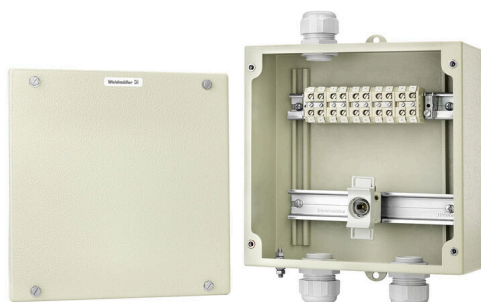

KLIPPON STB 4 MS FH M25 E90

Weidmüller Interface GmbH & Co. KG
 Klingenbergstraße 26
 D-32758 Detmold
 Germany

www.weidmueller.com

Obrázek výrobku

Ohni_odolné svorkovnicové boxy E30, E60 a E90
 Robustní svorkový box pro bezpečné elektrické napájení nouzových systémů v případě požáru, nouzového osvětlení v podzemí, metru, železničních a silničních tunelech po dobu maximálně 90 minut podle DIN 4102-04. Vybavené skříňky řady Klippon® POK a Klippon® STB jsou vhodné všude tam, kde je vyžadována odolnost proti korozi, odolnost proti nárazu a vysoký stupeň ochrany.
 Vlastnosti:

- K dispozici v široké škále designů podle požadavku zákazníka
- Testováno a schváleno podle DIN 4102-04 (E30, E60 a E90) - Přesné podrobnosti musejí být převzaty z "Prohlášení výrobce"
- Vysoká kvalita díky využití prověřených základních produktů značky Klippon®

Všeobecné objednací údaje

Verze	Klippon STB (Small Terminal Box), Pouzdra, Výška: 250 mm, Šířka: 250 mm, Hloubka: 120 mm, Základní materiál: Ocelové plechy, Práškově lakované, Oblázkově šedá
Číslo objednávky	8000052592
Typ	KLIPPON STB 4 MS FH M25 E90
GTIN (EAN)	4064675362630
Množství	1 items

KLIPPON STB 4 MS FH M25 E90

Weidmüller Interface GmbH & Co. KG
Klingenbergstraße 26
D-32758 Detmold
Germany

www.weidmueller.com

Technické údaje

Osvědčení

ROHS Shoda

Rozměry a hmotnosti

Hloubka	120 mm	Hloubka (v palcích)	4.7244 inch
Výška	250 mm	Výška (v palcích)	9.8425 inch
Šířka	250 mm	Šířka (v palcích)	9.8425 inch
Čistá hmotnost	4479.45 g		