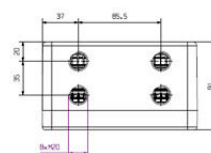

KLIPPON POK51 M20WCSS E

Weidmüller Interface GmbH & Co. KG
Klingenbergstraße 26
D-32758 Detmold
Germany

Nákresy

www.weidmueller.com