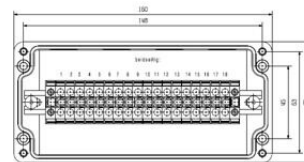

KLIPPON POK3 M20ACSS EX

Weidmüller Interface GmbH & Co. KG
Klingenbergstraße 26
D-32758 Detmold
Germany

Nákresy

www.weidmueller.com