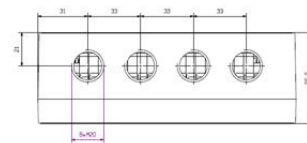

KLIPPON POK3 M20ACSS EX

Weidmüller Interface GmbH & Co. KG
Klingenbergstraße 26
D-32758 Detmold
Germany

Nákresy

www.weidmueller.com