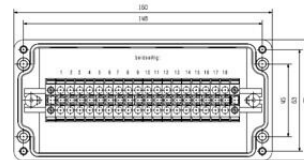

KLIPPON POK3 M20ACSS EX

Weidmüller Interface GmbH & Co. KG
Klingenbergstraße 26
D-32758 Detmold
Germany

Nákresy

www.weidmueller.com