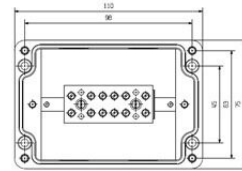

KLIPPON POK2 M20BCSS EX

Weidmüller Interface GmbH & Co. KG
Klingenbergstraße 26
D-32758 Detmold
Germany

Drawings

www.weidmueller.com