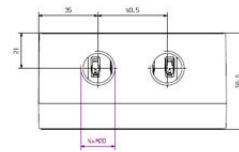

KLIPPON POK2 M20BCSS EX

Weidmüller Interface GmbH & Co. KG
Klingenbergstraße 26
D-32758 Detmold
Germany

Drawings

www.weidmueller.com