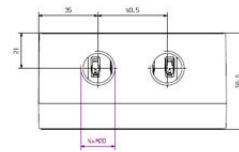

KLIPPON POK2 M20BCSS EX

Weidmüller Interface GmbH & Co. KG
Klingenbergstraße 26
D-32758 Detmold
Germany

Nákresy

www.weidmueller.com