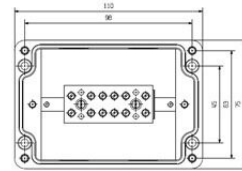

KLIPPON POK2 M20BCSS EX

Weidmüller Interface GmbH & Co. KG
Klingenbergstraße 26
D-32758 Detmold
Germany

Nákresy

www.weidmueller.com