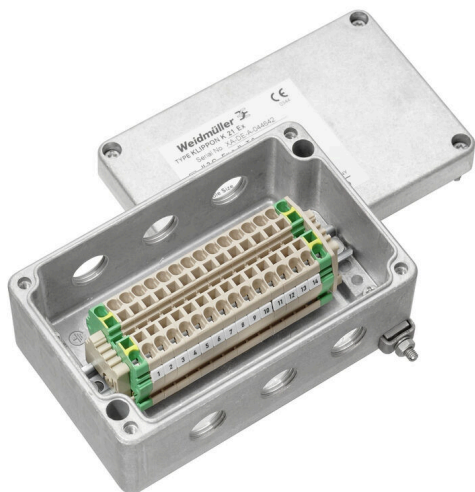

KLIPPON K21 M16ZCSS EX

Weidmüller Interface GmbH & Co. KG
 Klingenbergstraße 26
 D-32758 Detmold
 Germany

www.weidmueller.com

K dispozici jsou různé typy svorkovnic pro instalaci signálových/výkonových přívodů nebo distributorů v zónách s rizikem exploze. Svorkovnice jsou zařízením s ochranou proti explozi schválené pro použití ve venkovních prostorách v zónách 0, 1, 2 a 20, 21, 22. Jsou certifikovány v souladu s nejnovějšími mezinárodními normami Ex e, Ex ia a Ex tb. Konfigurace specifická pro daného zákazníka znamená, že tyto svorkovnice jsou optimálním řešením pro všechny aplikace. Použijte tento přehled produktů pro vyhledání toho správného řešení pro vás! Zkombinujte kryt se závitovými otvory nebo bez nich, vhodnou montážní lištu nebo předem namontované páskové svorky. Sestavili jsme pro vás malý výběr, ale jsme připraveni nakonfigurovat řešení přímo pro vás na míru.

Vlastnosti:

- Dostupné v široké řadě verzí pro splnění požadavků zákazníka
- Kromě IECEx a ATEX jsou k dispozici také další mezinárodní schválení
- Zvýšená kvalita díky využití zavedených základních produktů značky Klippon®

Všeobecné objednací údaje

Verze	Skříň, ATEX II 2GD T85°C Ex e II T6, KLIPPON K21 EX, KL SET 14Z2.5 SVrtané otvory strana A: 3 x M16x1.5, Vrtané otvory strana B: 3 x M16x1.5
Číslo objednávky	8000004211
Typ	KLIPPON K21 M16ZCSS EX
GTIN (EAN)	4032248986408
Množství	1 items

KLIPPON K21 M16ZCSS EX

Weidmüller Interface GmbH & Co. KG
Klingenbergstraße 26
D-32758 Detmold
Germany

www.weidmueller.com

Technické údaje

Osvědčení

ROHS	Shoda
------	-------

Rozměry a hmotnosti

Hloubka	57 mm	Hloubka (v palcích)	2.2441 inch
Výška	80 mm	Výška (v palcích)	3.1496 inch
Šířka	125 mm	Šířka (v palcích)	4.9212 inch
Čistá hmotnost	549 g		