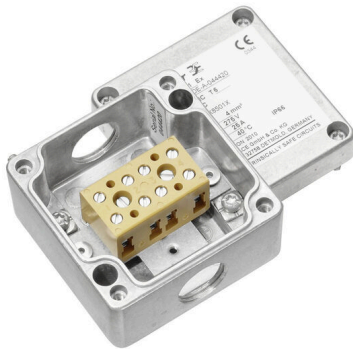

KLIPPON K1 M20BCSS EX

Weidmüller Interface GmbH & Co. KG
 Klingenbergstraße 26
 D-32758 Detmold
 Germany

www.weidmueller.com

K dispozici jsou různé typy svorkovnic pro instalaci signálových/výkonových přívodů nebo distributorů v zónách s rizikem exploze. Svorkovnice jsou zařízením s ochranou proti explozi schválené pro použití ve venkovních prostorách v zónách 0, 1, 2 a 20, 21, 22. Jsou certifikovány v souladu s nejnovějšími mezinárodními normami Ex e, Ex ia a Ex tb. Konfigurace specifická pro daného zákazníka znamená, že tyto svorkovnice jsou optimálním řešením pro všechny aplikace. Použijte tento přehled produktů pro vyhledání toho správného řešení pro vás! Zkombinujte kryt se závitovými otvory nebo bez nich, vhodnou montážní lištu nebo předem namontované páskové svorky. Sestavili jsme pro vás malý výběr, ale jsme připraveni nakonfigurovat řešení přímo pro vás na míru.

Všeobecné objednací údaje

Verze	Skříň, ATEX II 2G Ex e IIC T6, KLIPPON K1 EX, MOPL SET BK4 SVrtané otvory strana A: 1 x M20x1.5, Vrtané otvory strana B: 1 x M20x1.5
Číslo objednávky	8000004203
Typ	KLIPPON K1 M20BCSS EX
GTIN (EAN)	4032248986101
Množství	1 items

KLIPPON K1 M20BCSS EX

Weidmüller Interface GmbH & Co. KG
Klingenbergstraße 26
D-32758 Detmold
Germany

www.weidmueller.com

Technické údaje

Osvědčení

ROHS	Shoda
------	-------

Rozměry a hmotnosti

Hloubka	45 mm	Hloubka (v palcích)	1.7716 inch
Výška	70 mm	Výška (v palcích)	2.7559 inch
Šířka	70 mm	Šířka (v palcích)	2.7559 inch
Čistá hmotnost	311 g		

Kryt

Základní materiál	Hliník AISi12	Vrtané otvory strana A	1 x M20x1.5
Vrtané otvory strana B	1 x M20x1.5		

Standardní funkce

Verze	ATEX II 2G Ex e IIC T6	Referenční výrobek	KLIPPON K1 EX, MOPL SET BK4 S
-------	------------------------	--------------------	---