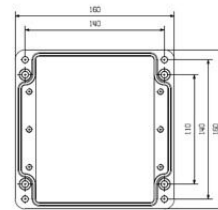

KLIPPON POK51 4M20ABCSS

Weidmüller Interface GmbH & Co. KG
Klingenbergstraße 26
D-32758 Detmold
Germany

www.weidmueller.com

Nákresy