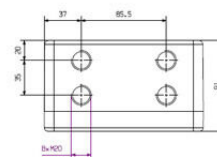

KLIPPON POK51 4M20ABCSS

Weidmüller Interface GmbH & Co. KG
Klingenbergstraße 26
D-32758 Detmold
Germany

www.weidmueller.com

Nákresy