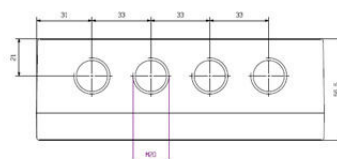

KLIPPON POK3 4M20AB CSS

Weidmüller Interface GmbH & Co. KG
Klingenbergstraße 26
D-32758 Detmold
Germany

Nákresy

www.weidmueller.com