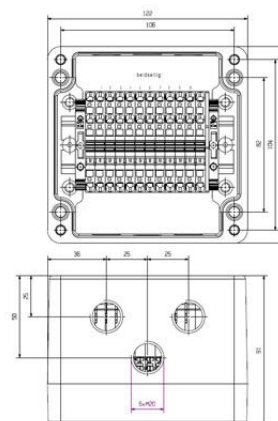

KLIPPON POK4 M20ZCSS EX

Weidmüller Interface GmbH & Co. KG
Klingenbergstraße 26
D-32758 Detmold
Germany

Nákresy

www.weidmueller.com