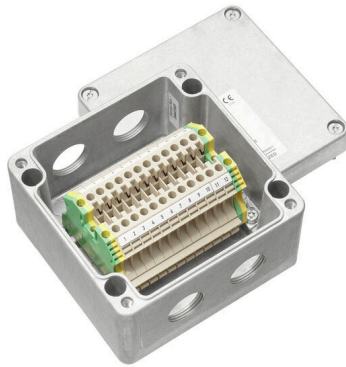

## KLIPPON K41 M25WCSS EX

**Weidmüller Interface GmbH & Co. KG**

Klingenbergstraße 26

D-32758 Detmold

Germany

[www.weidmueller.com](http://www.weidmueller.com)

K dispozici jsou různé typy svorkovnic pro instalaci signálových/výkonových přívodů nebo distributorů v zónách s rizikem exploze. Svorkovnice jsou zařízením s ochranou proti explozi schválené pro použití ve venkovních prostorách v zónách 0, 1, 2 a 20, 21, 22. Jsou certifikovány v souladu s nejnovějšími mezinárodními normami Ex e, Ex ia a Ex tb. Konfigurace specifická pro daného zákazníka znamená, že tyto svorkovnice jsou optimálním řešením pro všechny aplikace. Použijte tento přehled produktů pro vyhledání toho správného řešení pro vás! Zkombinujte kryt se závitovými otvory nebo bez nich, vhodnou montážní lištu nebo předem namontované páskové svorky. Sestavili jsme pro vás malý výběr, ale jsme připraveni nakonfigurovat řešení přímo pro vás na míru.

Vlastnosti:

- Dostupné v široké řadě verzí pro splnění požadavků zákazníka
- Kromě IECEx a ATEX jsou k dispozici také další mezinárodní schválení
- Zvýšená kvalita díky využití zavedených základních produktů značky Klippon®

### Všeobecné objednací údaje

Verze	Skříň, ATEX II 2GD T85°C Ex e II T6, KLIPPON K41 EX, KL SET 12W4 SVrtané otvory strana A: 2 x M25x1.5, Vrtané otvory strana B: 2 x M25x1.5
Číslo objednávky	<a href="#">8000003589</a>
Typ	KLIPPON K41 M25WCSS EX
GTIN (EAN)	4032248986613
Množství	1 items