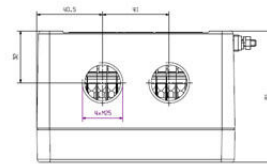

KLIPPON K41 M25WCSS EX

Weidmüller Interface GmbH & Co. KG
Klingenbergstraße 26
D-32758 Detmold
Germany

Nákresy

www.weidmueller.com