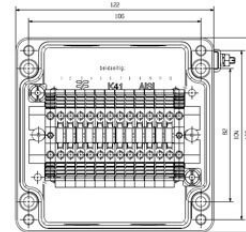

KLIPPON K41 M25WCSS EX

Weidmüller Interface GmbH & Co. KG
Klingenbergstraße 26
D-32758 Detmold
Germany

Nákresy

www.weidmueller.com