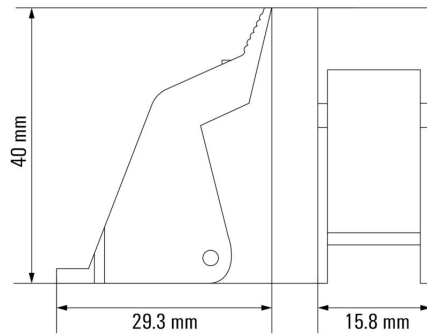

## Rozměry a hmotnosti

Hloubka	39.6 mm	Hloubka (v palcích)	1.5591 inch
Výška	31 mm	Výška (v palcích)	1.2205 inch
Šířka	15.8 mm	Šířka (v palcích)	0.622 inch
Čistá hmotnost	1.71 g		

**Nákresy**

[www.weidmueller.com](http://www.weidmueller.com)

**Dimensional drawing**