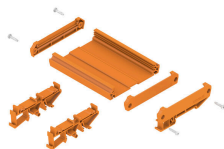

PF RS 80 GR 2000MM

Weidmüller Interface GmbH & Co. KG

Klingenbergstraße 26

D-32758 Detmold

Germany

www.weidmueller.com

Accessories

Všeobecné objednávací údaje

Typ	RF 180 GR	Verze
Číslo	1773400000	Nasazovací podstavce, RS 80, RS 90, RS 100 Oblázkové šedá, Patka
objednávky		se sponou pro RS 80/90/100, Šířka: 17.5 mm
GTIN (EAN)	4032248140602	
Množství	20 ST	

RS 80 - profilové pouzdro

Profil RS 80 poskytuje široké možnosti montáže, neboť umožňuje montáž na montážní lištu i na stěnu. To umožňuje flexibilní přizpůsobení vašim prostorovým podmínkám a požadavkům. U obzvláště těžkých komponent lze pro zlepšení stability použít přídatné zajišťovací patky.

Další výhodou profilu RS80 je, že jej lze individuálně řezat na míru. To vám dává volnost při navrhování systému přesně podle vašich potřeb.

Všeobecné objednávací údaje

Typ	LKSC M2,9X13VZ	Verze
Číslo	4011200000	Příslušenství, Šroub s křížovou drážkou
objednávky		
GTIN (EAN)	4032248415014	
Množství	100 ST