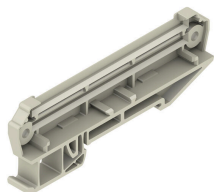

PF RS 80 GR 2000MM

Weidmüller Interface GmbH & Co. KG
Klingenbergstraße 26
D-32758 Detmold
Germany

www.weidmueller.com

Accessories

AP RF 80 LI - bočnice pro montáž na DIN lištu - levá strana

RS 100 Profi nabízí flexibilní řešení pro vaše montážní potřeby, protože je možná jak montáž na lištu DIN, tak i na stěnu. Tato univerzálnost usnadňuje integraci do různých prostředí a typů systémů. Pouzdro lze použít pro standard desek plošných spojů Eurocard.

Profil lze řezat na míru, takže jej můžete přesně přizpůsobit svým specifickým požadavkům. Pro obzvláště těžké komponenty lze použít přídatné zajišťovací patky, které zlepšují stabilitu a zvýší tak bezpečnost vaší instalace. Další praktickou funkcí je možnost použití krycího profilu k ochraně velkých komponent.

Všeobecné objednávací údaje

Typ	AP RF 80 LI 2025	Verze
Číslo	8156210000	Bočnice, RS 80 Oblázkově šedá, Koncová deska nosné lišty DIN vlevo,
objednávky		Šířka: 30 mm
GTIN (EAN)	4008190978198	
Množství	20 ST