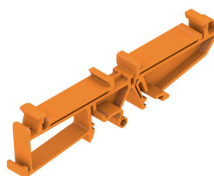

RF 180 - nasazovací podstavec

RS 100 Profi nabízí flexibilní řešení pro vaše montážní potřeby, protože je možná jak montáž na lištu DIN, tak i na stěnu. Tato univerzálnost usnadňuje integraci do různých prostředí a typů systémů. Pouzdro lze použít pro standard desek plošných spojů Eurocard.

Profil lze řezat na míru, takže jej můžete přesně přizpůsobit svým specifickým požadavkům. Pro obzvláště těžké komponenty lze použít přídatné zajišťovací patky, které zlepšují stabilitu a zvýší tak bezpečnost vaší instalace. Další praktickou funkcí je možnost použití krycího profilu k ochraně velkých komponent.