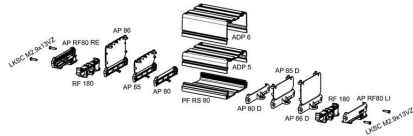

PF RS 80 GR 2000MM

Weidmüller Interface GmbH & Co. KG
Klingenbergstraße 26
D-32758 Detmold
Germany

Drawings

www.weidmueller.com