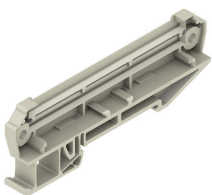

AP RF 80 LI - bočnice pro montáž na DIN lištu - levá strana

RS 100 Profi nabízí flexibilní řešení pro vaše montážní potřeby, protože je možná jak montáž na lištu DIN, tak i na stěnu. Tato univerzálnost usnadňuje integraci do různých prostředí a typů systémů. Pouzdro lze použít pro standard desek plošných spojů Eurocard.

Profil lze řezat na míru, takže jej můžete přesně přizpůsobit svým specifickým požadavkům. Pro obzvláště těžké komponenty lze použít přídatné zajišťovací patky, které zlepšují stabilitu a zvýší tak bezpečnost vaší instalace. Další praktickou funkcí je možnost použití krycího profilu k ochraně velkých komponent.