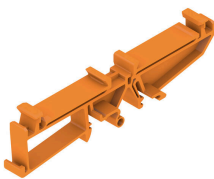

RF 180 - nasazovací podstavec

RS 100 Profi nabízí flexibilní řešení pro vaše montážní potřeby, protože je možná jak montáž na lištu DIN, tak i na stěnu. Tato univerzálnost usnadňuje integraci do různých prostředí a typů systémů. Pouzdro lze použít pro standard desek plošných spojů Eurocard.

Profil lze řezat na míru, takže jej můžete přesně přizpůsobit svým specifickým požadavkům. Pro obzvláště těžké komponenty lze použít přídatné zajišťovací patky, které zlepšují stabilitu a zvýší tak bezpečnost vaší instalace. Další praktickou funkcí je možnost použití krycího profilu k ochraně velkých komponent.

Všeobecné objednací údaje

Typ	RF 180 OR 1665	Verze
Číslo	1324460000	Nasazovací podstavce, RS 80, RS 90, RS 100 Oranžová, Patka se
objednávky		sponou pro RS 80/90/100, Šířka: 17.5 mm
GTIN (EAN)	4008190159870	
Množství	20 ST