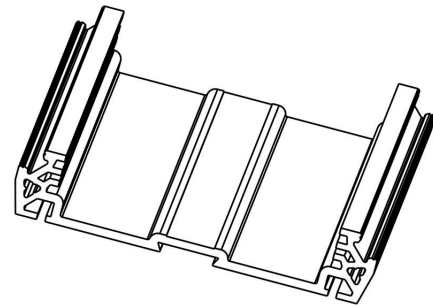

PF RS 80 OR 2000MM

Weidmüller Interface GmbH & Co. KG
Klingenbergstraße 26
D-32758 Detmold
Germany

Drawings

www.weidmueller.com