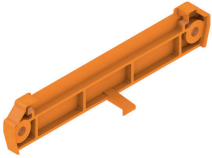

Accessories

AP 80 - bočnice

RS 100 Profi nabízí flexibilní řešení pro vaše montážní potřeby, protože je možná jak montáž na lištu DIN, tak i na stěnu. Tato univerzálnost usnadňuje integraci do různých prostředí a typů systémů. Pouzdro lze použít pro standard desek plošných spojů Eurocard.