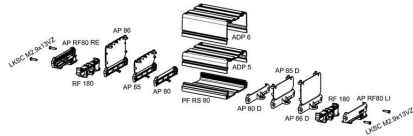

PF RS 80 OR 2000MM

Weidmüller Interface GmbH & Co. KG
Klingenbergstraße 26
D-32758 Detmold
Germany

Drawings

www.weidmueller.com