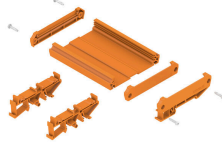

PF RS 80 OR 2000MM

Weidmüller Interface GmbH & Co. KG
Klingenbergstraße 26
D-32758 Detmold
Germany

Accessories

www.weidmueller.com

RS 80 - profilové pouzdro

Profil RS 80 poskytuje široké možnosti montáže, neboť umožňuje montáž na montážní lištu i na stěnu. To umožňuje flexibilní přizpůsobení vašim prostorovým podmínkám a požadavkům. U obzvláště těžkých komponent lze pro zlepšení stability použít přídatné zajišťovací patky.