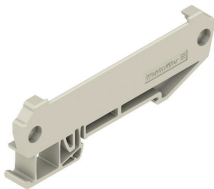

AP RF 80 RE - bočnice pro montáž na DIN lištu - pravá strana

RS 100 Profi nabízí flexibilní řešení pro vaše montážní potřeby, protože je možná jak montáž na lištu DIN, tak i na stěnu. Tato univerzálnost usnadňuje integraci do různých prostředí a typů systémů. Pouzdro lze použít pro standard desek plošných spojů Eurocard.