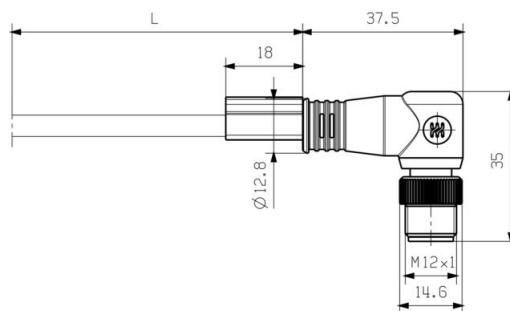

Nákresy

www.weidmueller.com

Schéma připojení

Detailní výkres

M12		M12
1	yellow	1
2	white	2
3	orange	3
4	blue	4

Screwty® nástroj na kabelové průchodky

Ideální nástroj pro jakoukoliv práci

Screwty® je ideální, všestranný nástroj pro utahování všech běžných kabelů snímačů a akčních členů. I těžko přístupné kulaté konektory jsou se Screwty® nadosah. Jednoduchý otáčivý moment utáhne a povolí konektory bez potřeby nadměrné síly. Screwty® je jedinečné a celkové řešení, protože je lze použít s většinou kabelů a konektorů od jiných prodejců (přes 90 %). Screwty® se skládá z rukojeti a tradičního 1/4" adaptéru. Lze je tedy použít pro všechny velikosti: pro kulaté konektory M12 a M8, pro varianty M12F a M8F a pro přizpůsobitelné konektory samce a samice.

Všeobecné objednací údaje

Typ	SCREWTY SET	Verze
Číslo	1910000000	Cable gland tool for M8, M12 lines and connectors
objednávky		
GTIN (EAN)	4032248436842	
Množství	1 ST	

Screwty® nástroj na kabelové průchodky s funkcí utahovacího momentu