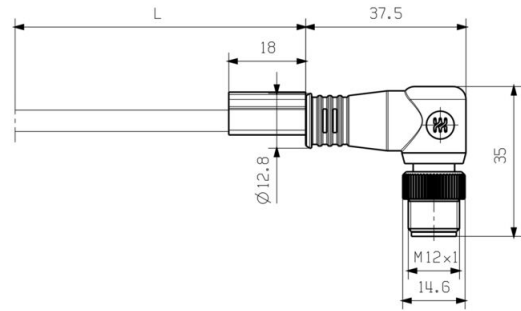

IE-C5DB4WE0215MCSMCA-E

Weidmüller Interface GmbH & Co. KG
Klingenbergstraße 26
D-32758 Detmold
Germany

www.weidmueller.com

Nákresy

Schéma připojení

Detailní výkres

M12		M12
1	yellow	1
2	white	2
3	orange	3
4	blue	4