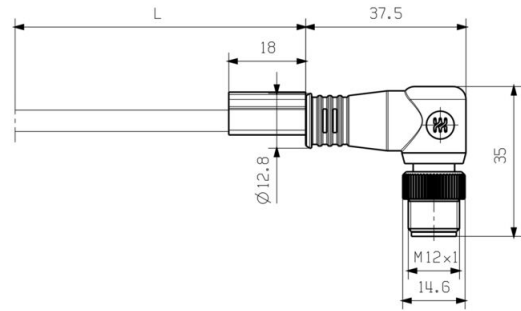

www.weidmueller.com

Nákresy

Schéma připojení

M12		M12
1	yellow	1
2	white	2
3	orange	3
4	blue	4

Detailní výkres

Příslušenství

Screwty® nástroj na kabelové průchodky

Ideální nástroj pro jakoukoliv práci

Screwty® je ideální, všestranný nástroj pro utahování všech běžných kabelů snímačů a akčních členů. I těžko přístupné kulaté konektory jsou se Screwty® nadosah. Jednoduchý otáčivý moment utáhne a povolí konektory bez potřeby nadměrné síly. Screwty® je jedinečné a celkové řešení, protože je lze použít s většinou kabelů a konektorů od jiných prodejců (přes 90 %). Screwty® se skládá z rukojeti a tradičního 1/4" adaptéru. Lze je tedy použít pro všechny velikosti: pro kulaté konektory M12 a M8, pro varianty M12F a M8F a pro přizpůsobitelné konektory samce a samice.