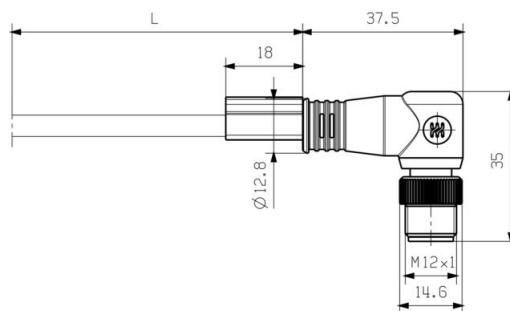

Technické údaje

Rozměry a hmotnosti

Délka	18.5 m	Délka (v palcích)	728.3465 inch
Čistá hmotnost	1201 g		

Teploty

Skladovací teplota	Provozní teplota	-25 °C...85 °C
--------------------	------------------	----------------

www.weidmueller.com

Nákresy

Schéma připojení

Detailní výkres

M12		M12
1	yellow	1
2	white	2
3	orange	3
4	blue	4

Příslušenství

Screwty® nástroj na kabelové průchodky

Ideální nástroj pro jakoukoliv práci

Screwty® je ideální, všestranný nástroj pro utahování všech běžných kabelů snímačů a akčních členů. I těžko přístupné kulaté konektory jsou se Screwty® nadosah. Jednoduchý otáčivý moment utáhne a povolí konektory bez potřeby nadměrné síly. Screwty® je jedinečné a celkové řešení, protože je lze použít s většinou kabelů a konektorů od jiných prodejců (přes 90 %). Screwty® se skládá z rukojeti a tradičního 1/4" adaptéru. Lze je tedy použít pro všechny velikosti: pro kulaté konektory M12 a M8, pro varianty M12F a M8F a pro přizpůsobitelné konektory samce a samice.