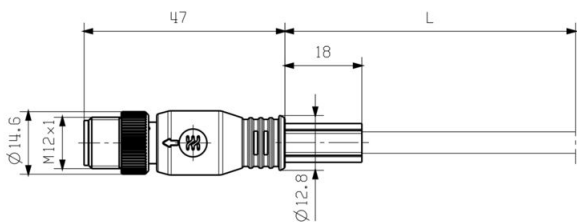

www.weidmueller.com

Nákresy

Schéma připojení

Detailní výkres

M12		M12
1	yellow	1
2	white	2
3	orange	3
4	blue	4

Příslušenství

Screwty® nástroj na kabelové průchodky

Ideální nástroj pro jakoukoliv práci

Screwty® je ideální, všestranný nástroj pro utahování všech běžných kabelů snímačů a akčních členů. I těžko přístupné kulaté konektory jsou se Screwty® nadosah. Jednoduchý otáčivý moment utáhne a povolí konektory bez potřeby nadměrné síly. Screwty® je jedinečné a celkové řešení, protože je lze použít s většinou kabelů a konektorů od jiných prodejců (přes 90 %). Screwty® se skládá z rukojeti a tradičního 1/4" adaptéru. Lze je tedy použít pro všechny velikosti: pro kulaté konektory M12 a M8, pro varianty M12F a M8F a pro přizpůsobitelné konektory samce a samice.