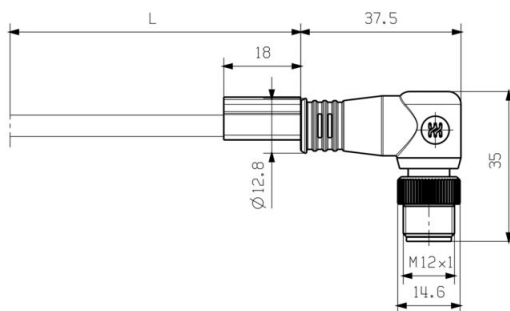

www.weidmueller.com

Nákresy

Schéma připojení

Detailní výkres

M12		M12
1	yellow	1
2	white	2
3	orange	3
4	blue	4

Příslušenství

Screwty® nástroj na kabelové průchodky

Ideální nástroj pro jakoukoliv práci

Screwty® je ideální, všestranný nástroj pro utahování všech běžných kabelů snímačů a akčních členů. I těžko přístupné kulaté konektory jsou se Screwty® nadosah. Jednoduchý otáčivý moment utáhne a povolí konektory bez potřeby nadměrné síly. Screwty® je jedinečné a celkové řešení, protože je lze použít s většinou kabelů a konektorů od jiných prodejců (přes 90 %). Screwty® se skládá z rukojeti a tradičního 1/4" adaptéru. Lze je tedy použít pro všechny velikosti: pro kulaté konektory M12 a M8, pro varianty M12F a M8F a pro přizpůsobitelné konektory samce a samice.