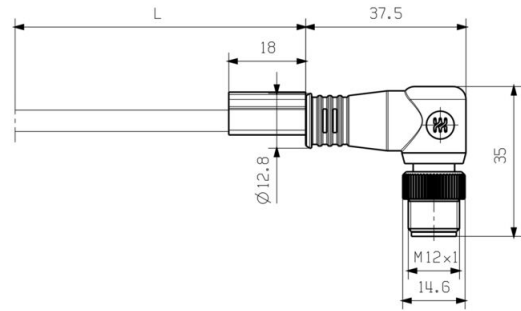

Nákresy

www.weidmueller.com

Schéma připojení

Detailní výkres

M12		M12
1	yellow	1
2	white	2
3	orange	3
4	blue	4

Příslušenství

Screwty® nástroj na kabelové průchodky

Ideální nástroj pro jakoukoliv práci

Screwty® je ideální, všestranný nástroj pro utahování všech běžných kabelů snímačů a akčních členů. I těžko přístupné kulaté konektory jsou se Screwty® nadosah. Jednoduchý otáčivý moment utáhne a povolí konektory bez potřeby nadměrné síly. Screwty® je jedinečné a celkové řešení, protože je lze použít s většinou kabelů a konektorů od jiných prodejců (přes 90 %). Screwty® se skládá z rukojeti a tradičního 1/4" adaptéru. Lze je tedy použít pro všechny velikosti: pro kulaté konektory M12 a M8, pro varianty M12F a M8F a pro přizpůsobitelné konektory samce a samice.