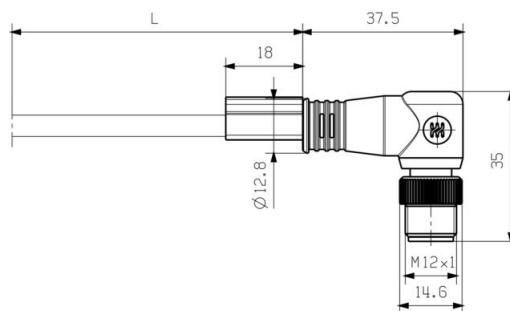

www.weidmueller.com

Nákresy

Schéma připojení

Detailní výkres

M12		M12
1	yellow	1
2	white	2
3	orange	3
4	blue	4

Screwty® nástroj na kabelové průchodky

Ideální nástroj pro jakoukoliv práci

Screwty® je ideální, všestranný nástroj pro utahování všech běžných kabelů snímačů a akčních členů. I těžko přístupné kulaté konektory jsou se Screwty® nadosah. Jednoduchý otáčivý moment utáhne a povolí konektory bez potřeby nadměrné síly. Screwty® je jedinečné a celkové řešení, protože je lze použít s většinou kabelů a konektorů od jiných prodejců (přes 90 %). Screwty® se skládá z rukojeti a tradičního 1/4" adaptéru. Lze je tedy použít pro všechny velikosti: pro kulaté konektory M12 a M8, pro varianty M12F a M8F a pro přizpůsobitelné konektory samce a samice.

Všeobecné objednací údaje

Typ	SCREWTY SET	Verze
Číslo	1910000000	Cable gland tool for M8, M12 lines and connectors
objednávky		
GTIN (EAN)	4032248436842	
Množství	1 ST	

Screwty® nástroj na kabelové průchodky s funkcí utahovacího momentu