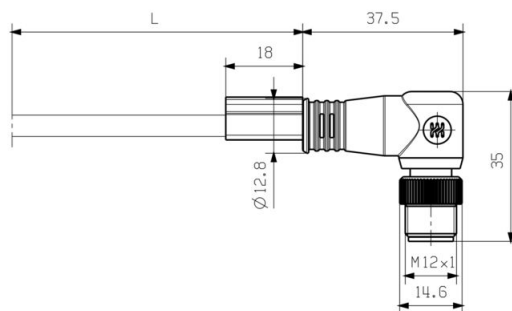

IE-C5DB4WE0040MCSMCA-E

Weidmüller Interface GmbH & Co. KG
Klingenbergstraße 26
D-32758 Detmold
Germany

www.weidmueller.com

Nákresy

Schéma připojení

M12		M12
1	yellow	1
2	white	2
3	orange	3
4	blue	4

Detailní výkres