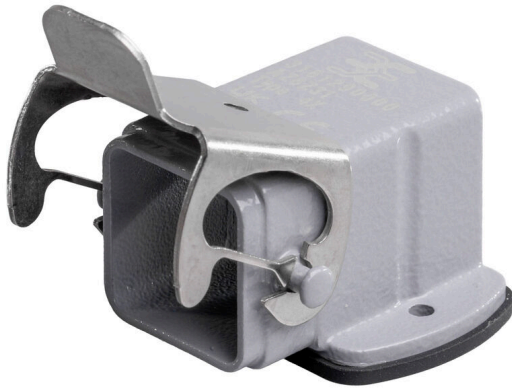

**HDC 04A ASWLU 1M20G CS****Weidmüller Interface GmbH & Co. KG**

Klingenbergstraße 26

D-32758 Detmold

Germany

www.weidmueller.com

**IP65**

Speciální slitina litá pod tlakem a vícevrstvé povrchové těsnění poskytuje úplnou ochranu pro kryty HDC. Chytře navržený blokovací systém je vyroben z nerezové oceli. To zaručuje dlouhou životnost s vysokou odolností proti korozi a nárazům.

Blokovací systém krytu nabízí integrovanou bezpečnost. Náš unikátní patentovaný pružinový systém zajišťuje blokování krytu pevným držením a zabraňuje náhodnému otevření.

Laserový popis umožňuje snadnou a rychlou identifikaci. Každý kryt je trvale označen laserovým popisem tak, aby každý produkt mohl být rychle rozpoznán a umístěn. Weidmüller RockStar® IP65 / NEMA typ 4X kryty - vaše nejlepší volba pro průmyslové kryty s ochranou IP65.

**Všeobecné objednací údaje**

Verze	HDC pouzdra, Instalační velikost: 1, Stupeň krytí: IP 65 (v zapojeném stavu), Přepážkový kryt, Boční uzamykací svorka na dolní straně, Standardně, Velikost kabelových vstupů: M 20
Číslo objednávky	<a href="#">3161290000</a>
Typ	HDC 04A ASWLU 1M20G CS
GTIN (EAN)	4099987786089
Množství	1 items