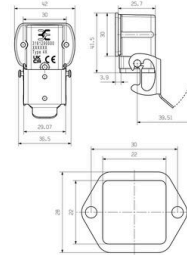

HDC 04A ASWLU 1M20G CS

Weidmüller Interface GmbH & Co. KG
Klingenbergstraße 26
D-32758 Detmold
Germany

Drawings

www.weidmueller.com