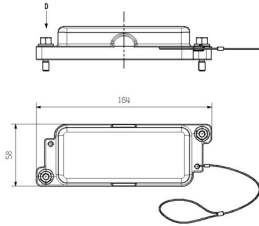

Rozměry

Šířka	58 mm
-------	-------

Všeobecné údaje

Design pouzdra	Kryt dolní části pouzdra	Instalační velikost	6
Klasifikace hořlavosti UL 94	V-0	Barevný	Šedá
Provedení povrchu	Různé	Typ	Kryt
Neobsahuje halogeny	false	BG	6
Stupeň krytí	IP55		

Drawings

www.weidmueller.com

HDC 16B COVER ATEX

Weidmüller Interface GmbH & Co. KG
 Klingenbergstraße 26
 D-32758 Detmold
 Germany

www.weidmueller.com

Accessories

Velikost 6 (16B)

Možnost oddělení kabelů v zóně 2, které splňují následující schválení ATEX: T II 3G Ex ec IIC T6 Gc nebo IECEX: Ex ec IIC T6 Gc, zjednodušuje instalaci, servis a umožňuje lepší přípravu. Zde nabízené schválené konektory musí být vždy použity v kompletu s odpovídajícími schválenými pouzdry a vložkami a mohou být odpojeny pouze bez zatížení.

Všeobecné objednáací údaje

Typ	HDC 16B AS ATEX	Verze
Číslo	3139920000	HDC pouzdra, Instalační velikost: 6, Stupeň krytí: IP55, Přepážkový
objednávky		kryt, Připojení s upínacím třmenem, Standardně, Velikost kabelových
GTIN (EAN)	4099987382281	vstupů: none
Množství	1 ST	
Typ	HDC 16B SS 1M32G ATEX	Verze
Číslo	3139870000	HDC pouzdra, Instalační velikost: 6, Stupeň krytí: IP55, Kryt základny,
objednávky		Připojení s upínacím třmenem, Standardně, Velikost kabelových
GTIN (EAN)	4099987382236	vstupů: M 32
Množství	1 ST	