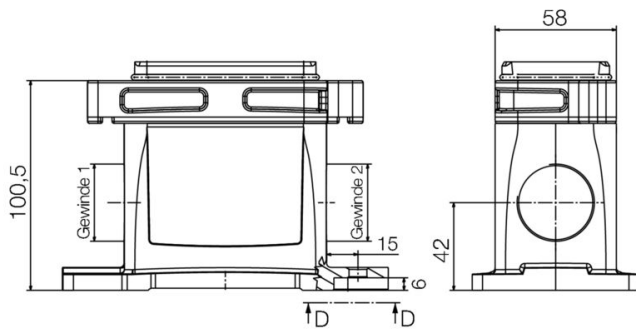

HDC 06B SS 1M25G ATEX

Weidmüller Interface GmbH & Co. KG
Klingenbergstraße 26
D-32758 Detmold
Germany

Nákresy

www.weidmueller.com