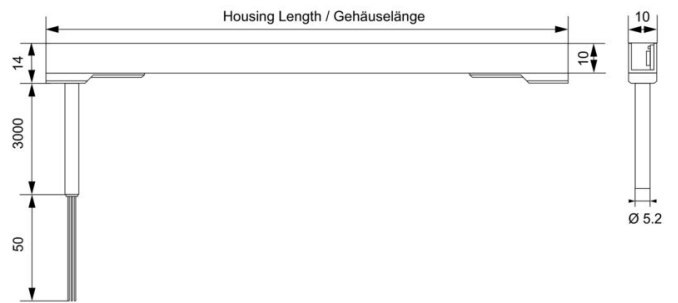

Technické specifikace kabelu

Materiál kabelu	PUR	Barva opláštění	černá
Hlavní materiál krytu	Hliník	Délka kabelu	5 m

Všeobecné technické údaje

Tvar LED modulu	Pravoúhlý	Provozní životnost	60.000 h
Stupeň krytí	IP67	Třída účinnosti (podle EU vyhlášky č. 874/2012)	Not required

Údaje o připojení

Připojovací závit	bez
-------------------	-----

Klasifikace

ETIM 8.0	EC000996	ETIM 9.0	EC000996
ETIM 10.0	EC000996	ECLASS 14.0	27-11-06-35
ECLASS 15.0	27-11-06-35		

Drawings

Výkres

WIL-VRGBW-FPPF-XXXX-X325-X