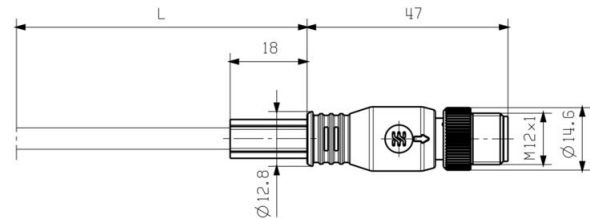

Nákresy

www.weidmueller.com

Schéma připojení

Detailní výkres

M12		M12
1	yellow	1
2	white	2
3	orange	3
4	blue	4

Příslušenství

www.weidmueller.com

Screwty® nástroj na kabelové průchodky

Ideální nástroj pro jakoukoliv práci
 Screwty® je ideální, všestranný nástroj pro utahování všech běžných kabelů snímačů a akčních členů. I těžko přístupné kulaté konektory jsou se Screwty® nadosah. Jednoduchý otáčivý moment utáhne a povolí konektory bez potřeby nadměrné síly. Screwty® je jedinečné a celkové řešení, protože je lze použít s většinou kabelů a konektorů od jiných prodejců (přes 90 %). Screwty® se skládá z rukojeti a tradičního 1/4" adaptéru. Lze je tedy použít pro všechny velikosti: pro kulaté konektory M12 a M8, pro varianty M12F a M8F a pro přizpůsobitelné konektory samce a samice.