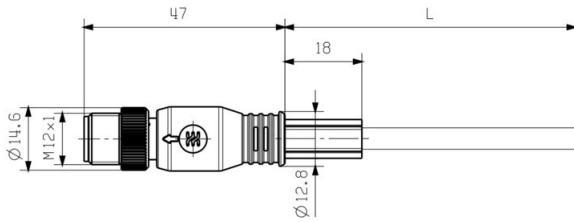

Nákresy

www.weidmueller.com

Schéma připojení

Detailní výkres

M12		M12
1	yellow	1
2	white	2
3	orange	3
4	blue	4

Příslušenství

www.weidmueller.com

Screwty® nástroj na kabelové průchodky

Ideální nástroj pro jakoukoliv práci
 Screwty® je ideální, všestranný nástroj pro utahování všech běžných kabelů snímačů a akčních členů. I těžko přístupné kulaté konektory jsou se Screwty® nadosah. Jednoduchý otáčivý moment utáhne a povolí konektory bez potřeby nadměrné síly. Screwty® je jedinečné a celkové řešení, protože je lze použít s většinou kabelů a konektorů od jiných prodejců (přes 90 %). Screwty® se skládá z rukojeti a tradičního 1/4" adaptéru. Lze je tedy použít pro všechny velikosti: pro kulaté konektory M12 a M8, pro varianty M12F a M8F a pro přizpůsobitelné konektory samce a samice.