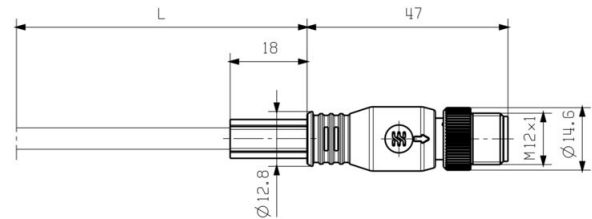

Nákresy

www.weidmueller.com

Schéma připojení

Detailní výkres

M12		M12
1	yellow	1
2	white	2
3	orange	3
4	blue	4

Příslušenství

Screwty® nástroj na kabelové průchodky

Ideální nástroj pro jakoukoliv práci

Screwty® je ideální, všestranný nástroj pro utahování všech běžných kabelů snímačů a akčních členů. I těžko přístupné kulaté konektory jsou se Screwty® nadosah. Jednoduchý otáčivý moment utáhne a povolí konektory bez potřeby nadměrné síly. Screwty® je jedinečné a celkové řešení, protože je lze použít s většinou kabelů a konektorů od jiných prodejců (přes 90 %). Screwty® se skládá z rukojeti a tradičního 1/4" adaptéru. Lze je tedy použít pro všechny velikosti: pro kulaté konektory M12 a M8, pro varianty M12F a M8F a pro přizpůsobitelné konektory samce a samice.