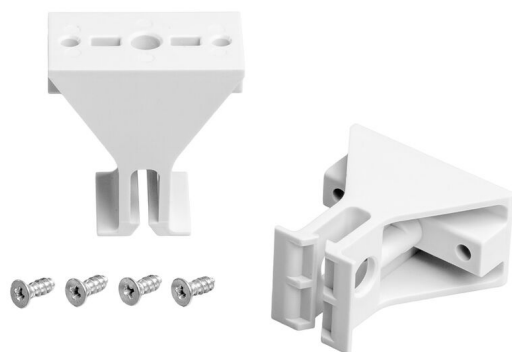

PVI DC CHANNEL GUIDE

Weidmüller Interface GmbH & Co. KG
Klingenbergstraße 26
D-32758 Detmold
Germany

www.weidmueller.com

Všeobecné objednáací údaje

Verze	Fotovoltaika, Montážní patka
Číslo objednávky	3110270000
Typ	PVI DC CHANNEL GUIDE
GTIN (EAN)	4099987189507
Množství	1 items