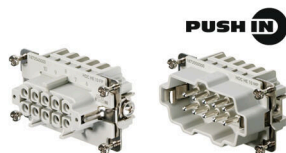

Velikost 4

PUSH IN je metoda připojení přímým zasunutím. Prefabrikovaný vodič lze zasunout přímo do připojení bez potřeby nářadí.
Počet pólů: 10
Jmenovitý proud: 16 A
Jmenovité napětí: 500 V
Jmenovité napětí podle UL/CSA: 600 V AC/DC