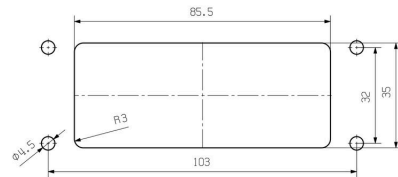

Montážní výřez