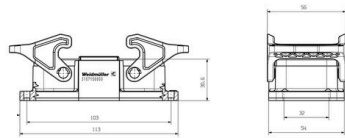

Nákresy

Výkres