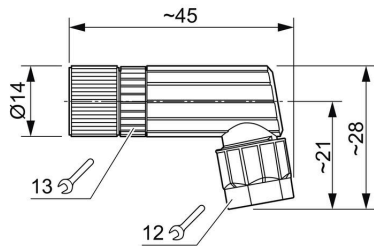

Konektory samci a samice pro přizpůsobitelnou montáž M8, M12, M16 a 7/8" připojení, které jsou velmi pevné a ideální například pro strojírenství. Kulaté zásuvné konektory M8 jsou vhodné zejména pro aplikace s omezeným prostorem.

www.weidmueller.com

Technical data

Osvědčení

ROHS Shoda

Rozměry a hmotnosti

Šířka	45 mm	Šířka (v palcích)	1.7716 inch
Průměr	14 mm	Čistá hmotnost	16 g

Shoda produktu s prostředím

Stav souladu se směrnicí RoHS	V souladu bez výjimky
REACH SVHC	Ne SVHC nad 0,1 wt%

Technické údaje – upravitelné zásuvné konektory

Počet pólů	3	
Kódování	žádná	
Povrch kontaktu	Ni/Au	
Typ připojení	PUSH IN	
Hlavní materiál krytu	PBT tlakově litý zinek	
Průměr kabelu, max.	5.5 mm	
Průměr kabelu, min.	3.5 mm	
Materiál kontaktu	CuSn	
Průřez vodiče, max.	0.5 mm ²	
Průřez vodiče, min.	0.14 mm ²	
Jmenovitý proud	4 A	
Stupeň krytí	IP67	
Cykly zapojování	≥ 100	
Závažnost znečištění	3	
Druh kontaktu	Konektor samice	
Jmenovité napětí	Jmenovité napětí	48 V
	Typ napětí	AC
	Jmenovité napětí	60 V
	Typ napětí	DC
Připojení stínění	Ne	
Materiál kroužku se závitem	Tlakově litý zinek	
Rozsah teplot krytu	-25...+85 °C	
Průřez připojení max.	0.5 mm ²	
Průřez připojení min.	0.14 mm ²	

www.weidmueller.com

Drawings

Rozměrový výkres

Schéma pólů

Podobné ilustraci