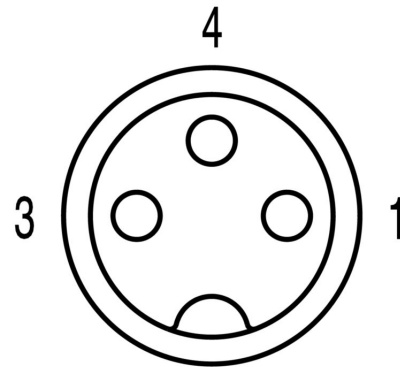

www.weidmueller.com

Technical data

Osvědčení

ROHS Shoda

Rozměry a hmotnosti

Šířka	45 mm	Šířka (v palcích)	1.7716 inch
Průměr	14 mm	Čistá hmotnost	16 g

Shoda produktu s prostředím

Stav souladu se směrnicí RoHS	V souladu bez výjimky
REACH SVHC	Ne SVHC nad 0,1 wt%

Technické údaje – upravitelné zásuvné konektory

Počet pólů	3	
Kódování	žádná	
Povrch kontaktu	Ni/Au	
Typ připojení	PUSH IN	
Hlavní materiál krytu	PBT tlakově litý zinek	
Průměr kabelu, max.	5.5 mm	
Průměr kabelu, min.	3.5 mm	
Materiál kontaktu	CuSn	
Průřez vodiče, max.	0.5 mm ²	
Průřez vodiče, min.	0.14 mm ²	
Jmenovitý proud	4 A	
Stupeň krytí	IP67	
Cykly zapojování	≥ 100	
Závažnost znečištění	3	
Druh kontaktu	Konektor samice	
Jmenovité napětí	Jmenovité napětí	48 V
	Typ napětí	AC
	Jmenovité napětí	60 V
	Typ napětí	DC
Připojení stínění	Ne	
Materiál kroužku se závitem	Tlakově litý zinek	
Rozsah teplot krytu	-25...+85 °C	
Průřez připojení max.	0.5 mm ²	
Průřez připojení min.	0.14 mm ²	

www.weidmueller.com

Drawings

Rozměrový výkres

Schéma pólů

Podobné ilustraci