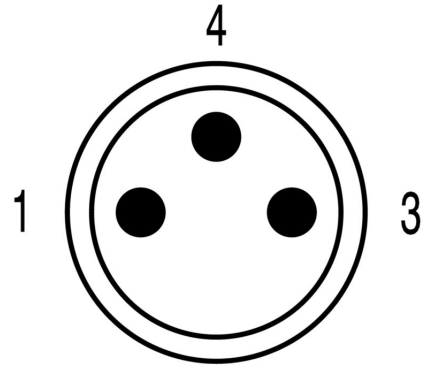

## Technické údaje – upravitelné zásuvné konektory

Počet pólů	3	
Kódování	žádná	
Povrch kontaktu	Ni/Au	
Typ připojení	PUSH IN	
Hlavní materiál krytu	PBT tlakově litý zinek	
Průměr kabelu, max.	5.5 mm	
Průměr kabelu, min.	3.5 mm	
Materiál kontaktu	CuSn	
Průřez vodiče, max.	0.5 mm <sup>2</sup>	
Průřez vodiče, min.	0.14 mm <sup>2</sup>	
Jmenovitý proud	4 A	
Stupeň krytí	IP67	
Cykly zapojování	≥ 100	
Závažnost znečištění	3	
Druh kontaktu	Konektor samec	
Jmenovité napětí	Jmenovité napětí	48 V
	Typ napětí	AC
	Jmenovité napětí	60 V
	Typ napětí	DC
Připojení stínění	Ne	
Materiál kroužku se závitem	Tlakově litý zinek	
Rozsah teplot krytu	-25...+85 °C	
Průřez připojení max.	0.5 mm <sup>2</sup>	
Průřez připojení min.	0.14 mm <sup>2</sup>	

www.weidmueller.com

**Drawings**

**Rozměrový výkres**

**Schéma pólů**

**Podobné ilustraci**