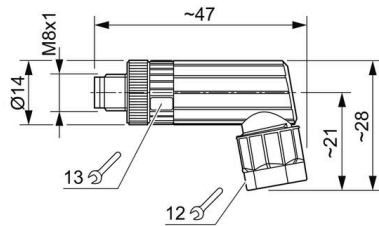

## Rozměry a hmotnosti

Šířka	47 mm	Šířka (v palcích)	1.8504 inch
Průměr	14 mm	Čistá hmotnost	13 g

## Technické údaje – upravitelné zásuvné konektory

Počet pólů	3	
Kódování	žádná	
Povrch kontaktu	Ni/Au	
Typ připojení	PUSH IN	
Hlavní materiál krytu	PBT tlakově litý zinek	
Průměr kabelu, max.	5.5 mm	
Průměr kabelu, min.	3.5 mm	
Materiál kontaktu	CuSn	
Průřez vodiče, max.	0.5 mm <sup>2</sup>	
Průřez vodiče, min.	0.14 mm <sup>2</sup>	
Jmenovitý proud	4 A	
Stupeň krytí	IP67	
Cykly zapojování	≥ 100	
Závažnost znečištění	3	
Druh kontaktu	Konektor samec	
Jmenovité napětí	Jmenovité napětí	48 V
	Typ napětí	AC
	Jmenovité napětí	60 V
	Typ napětí	DC
Připojení stínění	Ne	
Materiál kroužku se závitem	Tlakově litý zinek	
Rozsah teplot krytu	-25...+85 °C	
Průřez připojení max.	0.5 mm <sup>2</sup>	
Průřez připojení min.	0.14 mm <sup>2</sup>	

www.weidmueller.com

**Drawings**

**Rozměrový výkres**

**Schéma pólů**

**Podobné ilustraci**