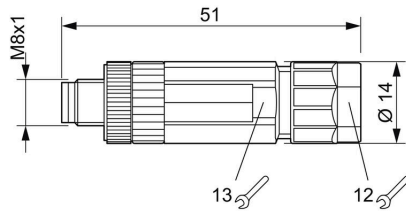

SAISGP-P-4A-3.5/5.5-M8

Weidmüller Interface GmbH & Co. KG
Klingenbergstraße 26
D-32758 Detmold
Germany

www.weidmueller.com

Nákresy

Rozměrový výkres