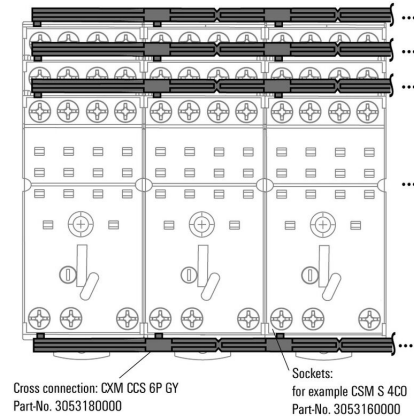

CXM CCS 6P GY

Weidmüller Interface GmbH & Co. KG

Klingenbergstraße 26

D-32758 Detmold

Germany

www.weidmueller.com

Technical data

Osvědčení

ROHS Shoda

Rozměry a hmotnosti

Hloubka	11.3 mm	Hloubka (v palcích)	0.4449 inch
Výška	13.8 mm	Výška (v palcích)	0.5433 inch
Šířka	135.7 mm	Šířka (v palcích)	5.3425 inch
Čistá hmotnost	9 g		

Teploty

Skladovací teplota Provozní teplota

Shoda produktu s prostředím

Stav souladu se směrnicí RoHS V souladu bez výjimky
REACH SVHC Ne SVHC nad 0,1 wt%

Údaje o propojení

Jmenovitý proud	10 A	Izolace	Ano
Dotyková ochrana	Ano	Barevný	Šedá
Počet propojených svorkovnic	6	Počet pólů	6
Rozteč v mm (P)	26.20 mm	Typ montáže	Zapojeno

Obecné údaje

Barevný Šedá

Data připojení

Rozteč v mm (P) 26.20 mm

Klasifikace

ETIM 8.0	EC002586	ETIM 9.0	EC002586
ETIM 10.0	EC002586	ECLASS 14.0	27-37-16-92
ECLASS 15.0	27-37-16-92		

Příklad použití