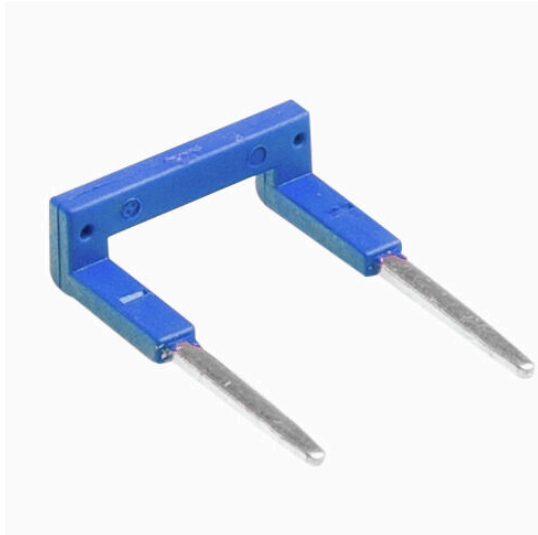

**CXI CCP 2P BL****Weidmüller Interface GmbH & Co. KG**

Klingenbergstraße 26

D-32758 Detmold

Germany

www.weidmueller.com

Křížové propojení zásuvek v rámci D-SERIES CRI.

- Verze s červeným a modrým plastem pro kódování potenciálu

Verze pro zásuvky PUSH IN:

- Propojení 8 pinů pro A1 a A2 cívky
- Dvoupólová propojka pro připojení k sousedním zásuvkám
- Dvoupólová propojka pro připojení výstupních kanálů v rámci jedné zásuvky

Verze pro šroubovací zásuvky:

- Křížové propojení s 8 piny pro zapojení do sousedních zásuvek

**Všeobecné objednací údaje**

Verze	CUBESERIES, Propojovací připojení
Číslo objednávky	<a href="#">3052660000</a>
Typ	CXI CCP 2P BL
GTIN (EAN)	4099987022484
Množství	20 items

## Údaje o propojení

Jmenovitý proud	10 A	Izolace	Ano
Dotyková ochrana	Ano	Barevný	Modrá
Počet propojených svorkovnic	2	Počet pólů	2
Typ montáže	Zapojeno	Verze	nelze zkrátit na určitou délku